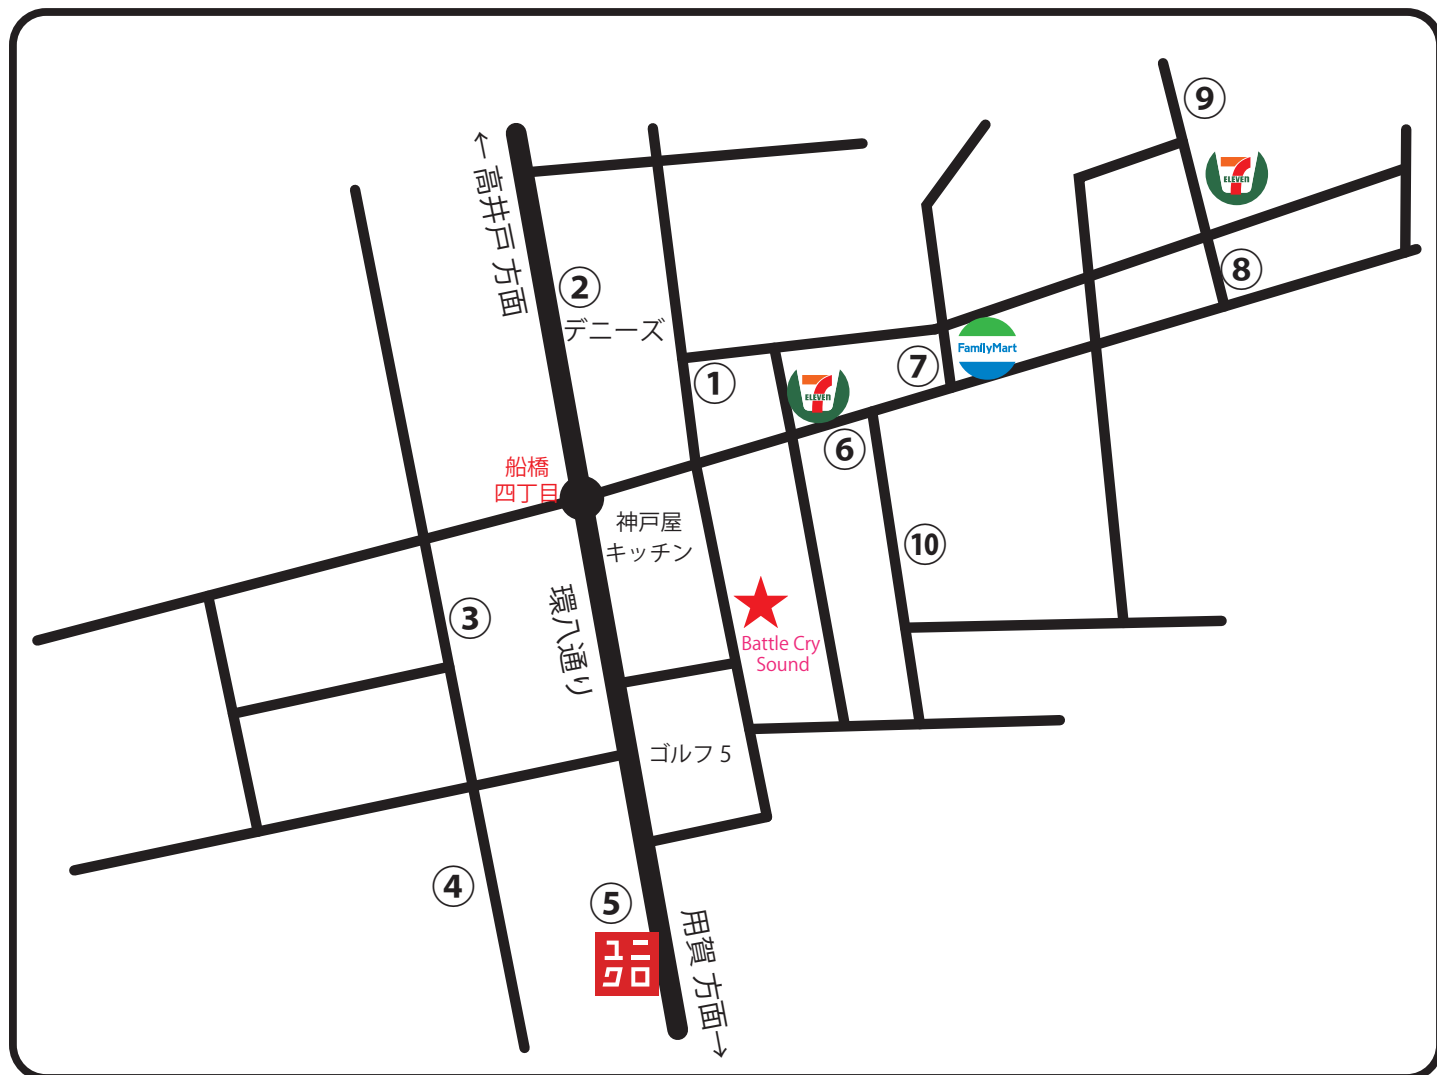

Battle Cry Sound スタジオ 近隣駐車場（有料コインパーキング）

場所	台数	金額（基本）	金額（基本）	金額（最大）	金額（最大）
① TOHTOパーク/船橋7丁目東都パーク	3	15分/100円 (8:00~22:00)	60分/100円 (22:00~8:00)	24時間最大：1,200円	夜間最大：500円
② 三井のリパーク/世田谷船橋7丁目駐車場	20	30分/200円 (8:00~22:00)	60分/100円 (22:00~8:00)	最大料金:1,000円 (8:00~22:00)	最大料金：500円 (22:00~8:00)
③ TOHTOパーク/千歳台4丁目東都パーク	22	15分/100円 (8:00~22:00)	60分/100円 (22:00~8:00)	24時間最大：1,000円	
④ リビングパーク千歳台1	7	40分/200円 (8:00~22:00)	60分/100円 (22:00~8:00)	24時間最大：900円	
⑤ タイムズカーノー千歳台	234	40分/200円 (7:00~24:30)	※平日のみ（土・日・祝日は除く） ※24:30~7:00は入庫不可 ※24:00~24:30は料金加算されます。		
⑥ パークアベニュー 千歳船橋第1	3	30分/200円（オールタイム）		最大料金:900円 (8:00~18:00)	最大料金:300円 (18:00~8:00)
⑦ SANパーク/世田谷船橋3	6	25分/200円 (8:00~24:00)	60分/100円 (22:00~8:00)	24時間最大:1,200円	夜間最大：500円 (22:00~8:00)
⑧ タイムズ世田谷船橋第6	16	30分/200円 (8:00~24:00)	60分/100円 (24:00~8:00)	24時間最大:1,100円	
⑨ タイムズ世田谷船橋第8	4	30分/200円 (8:00~24:00)	60分/100円 (24:00~8:00)	24時間最大:1,200円	
⑩ アイパーク駐車場/世田谷船橋第1	4	25分/200円（オールタイム）		最大料金:1,000円 (8:00~18:00)	最大料金:300円 (18:00~8:00)